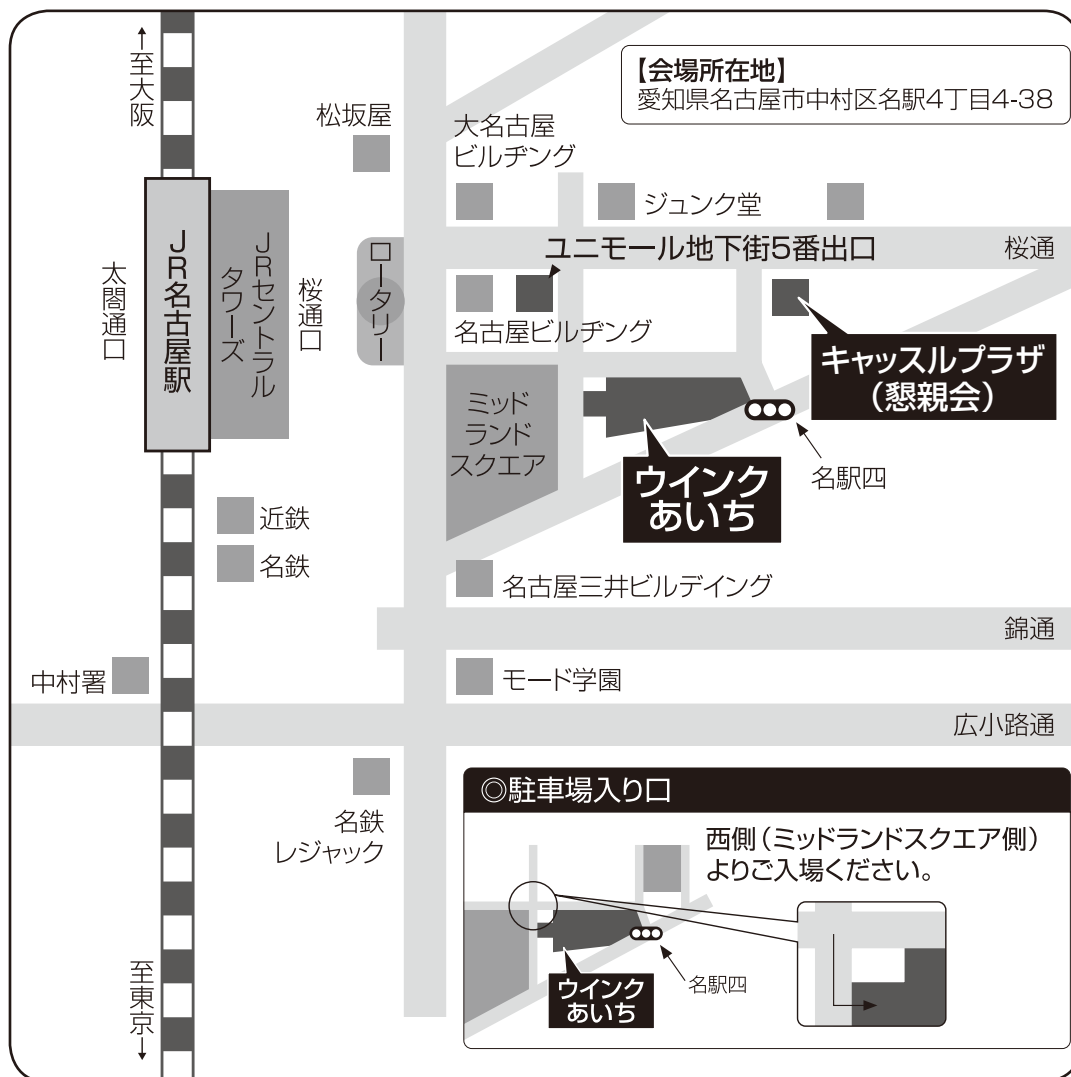

交通のご案内

■電車をご利用の場合

- ◎ (JR・地下鉄・名鉄・近鉄) 名古屋駅より
 - * JR名古屋駅桜通口から
ミッドランドスクエア方面 徒歩5分
 - * ユニモール地下街5番出口 徒歩2分

■お車をご利用の場合

- ◎ 名古屋高速都心環状線「錦橋」出口より約6分
- ◎ 駐車場…収容台数123台

■飛行機をご利用の場合

- ◎ 中部国際空港 (セントレア) …約28分
(名鉄空港特急利用)